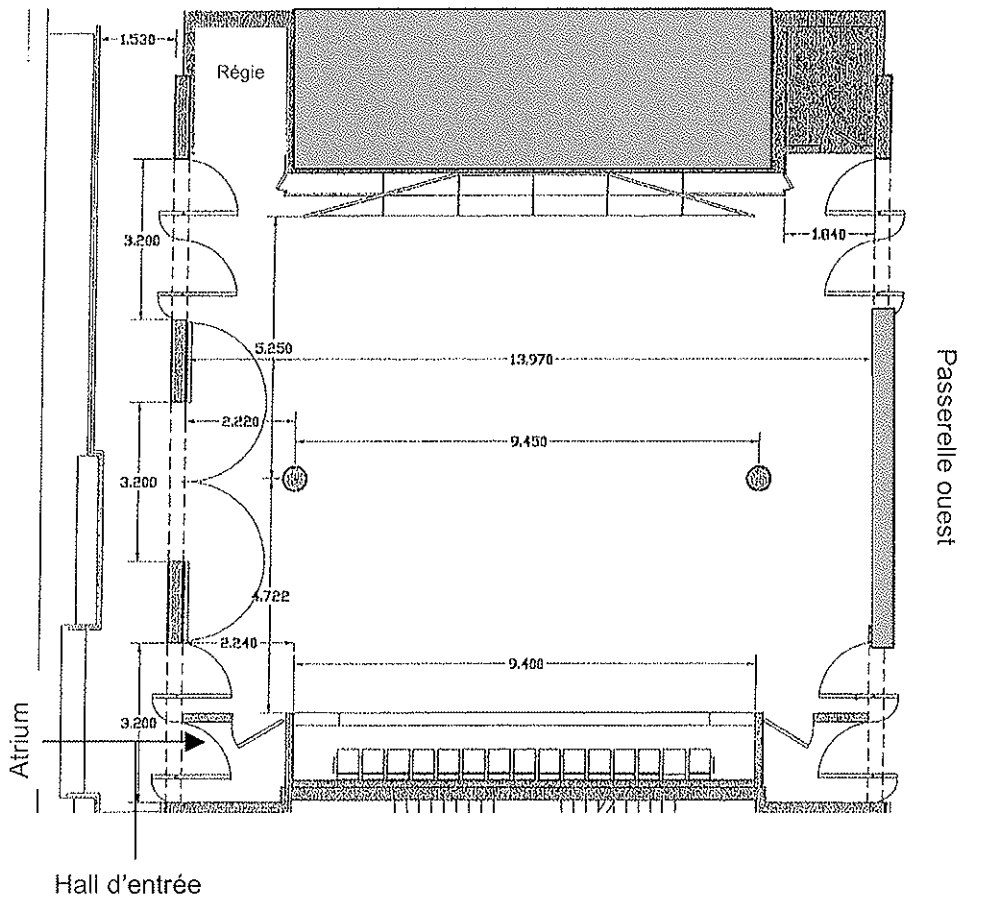

Hall d'entrée

Sans gradins

Hall d'entrée

Contactez-nous dès maintenant pour une soumission ou pour faire votre réservation !