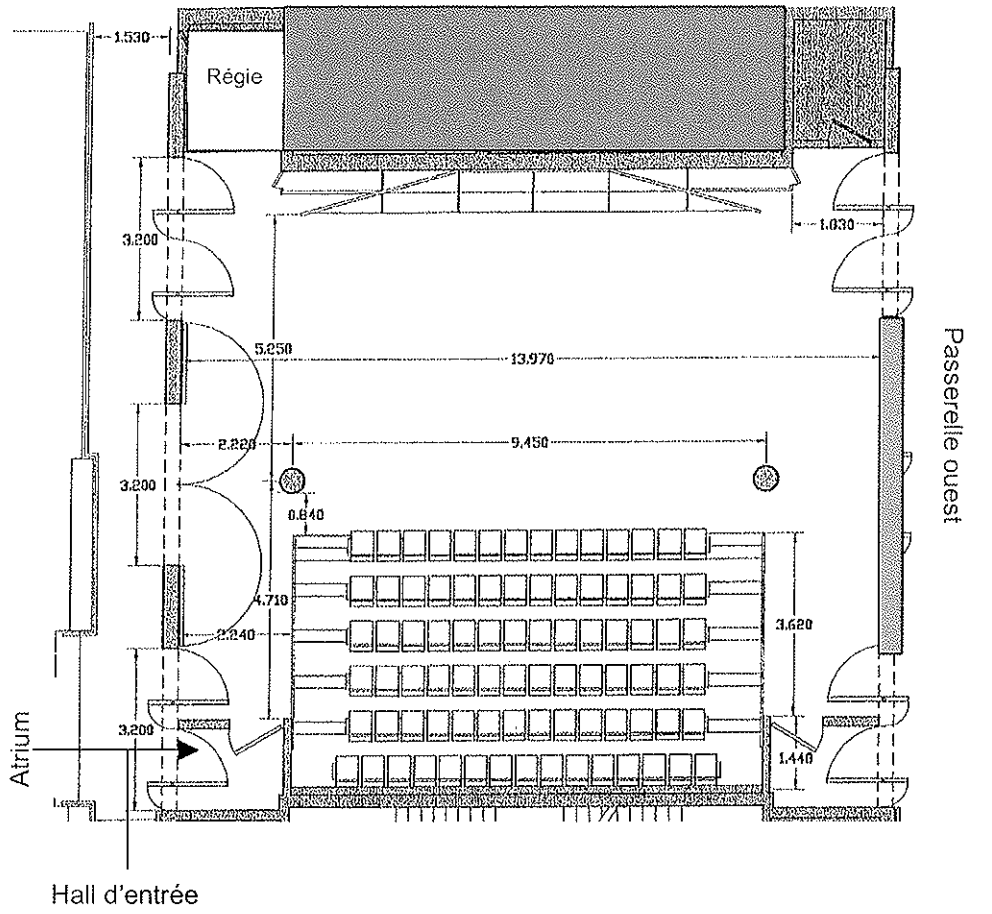

Avec gradins